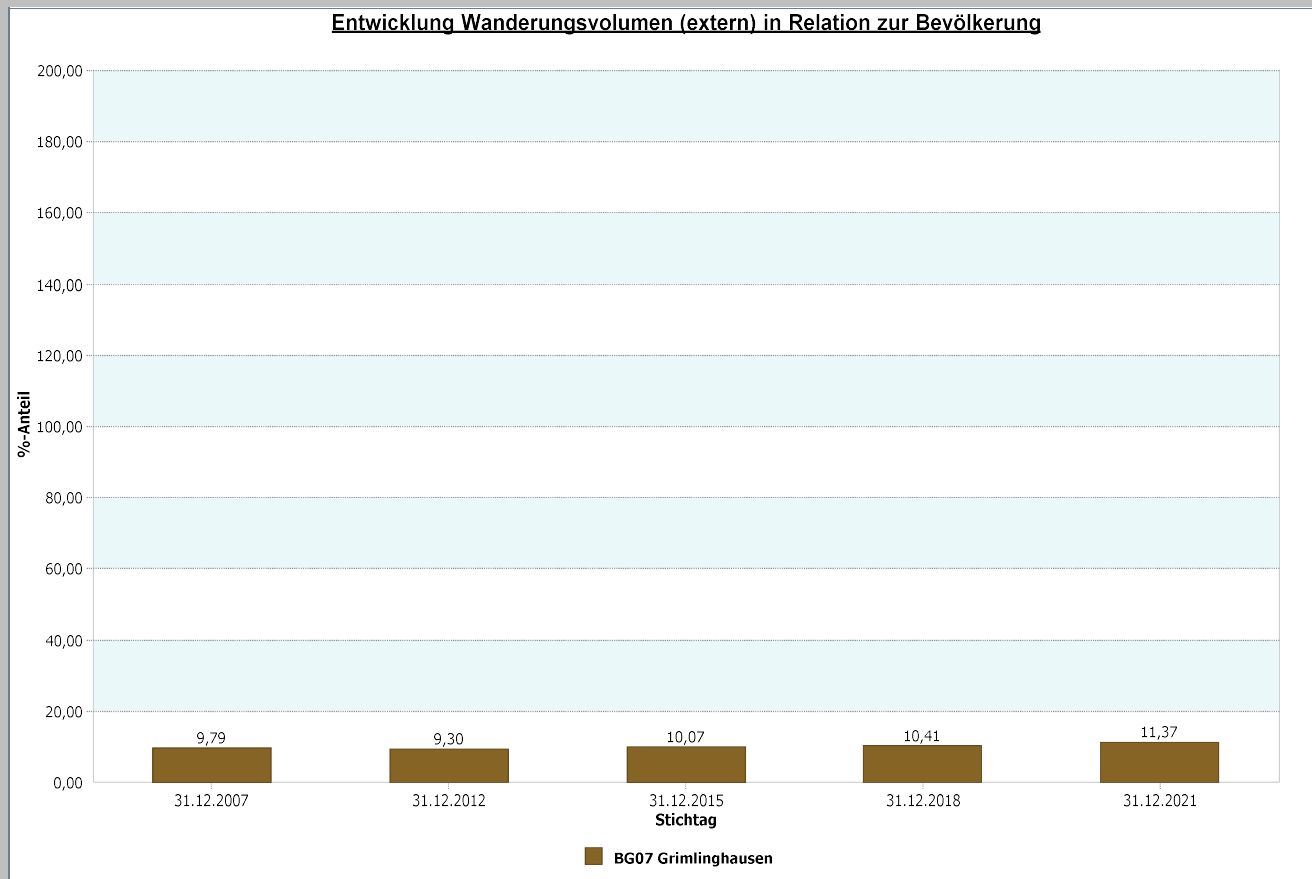

Datenhistorie