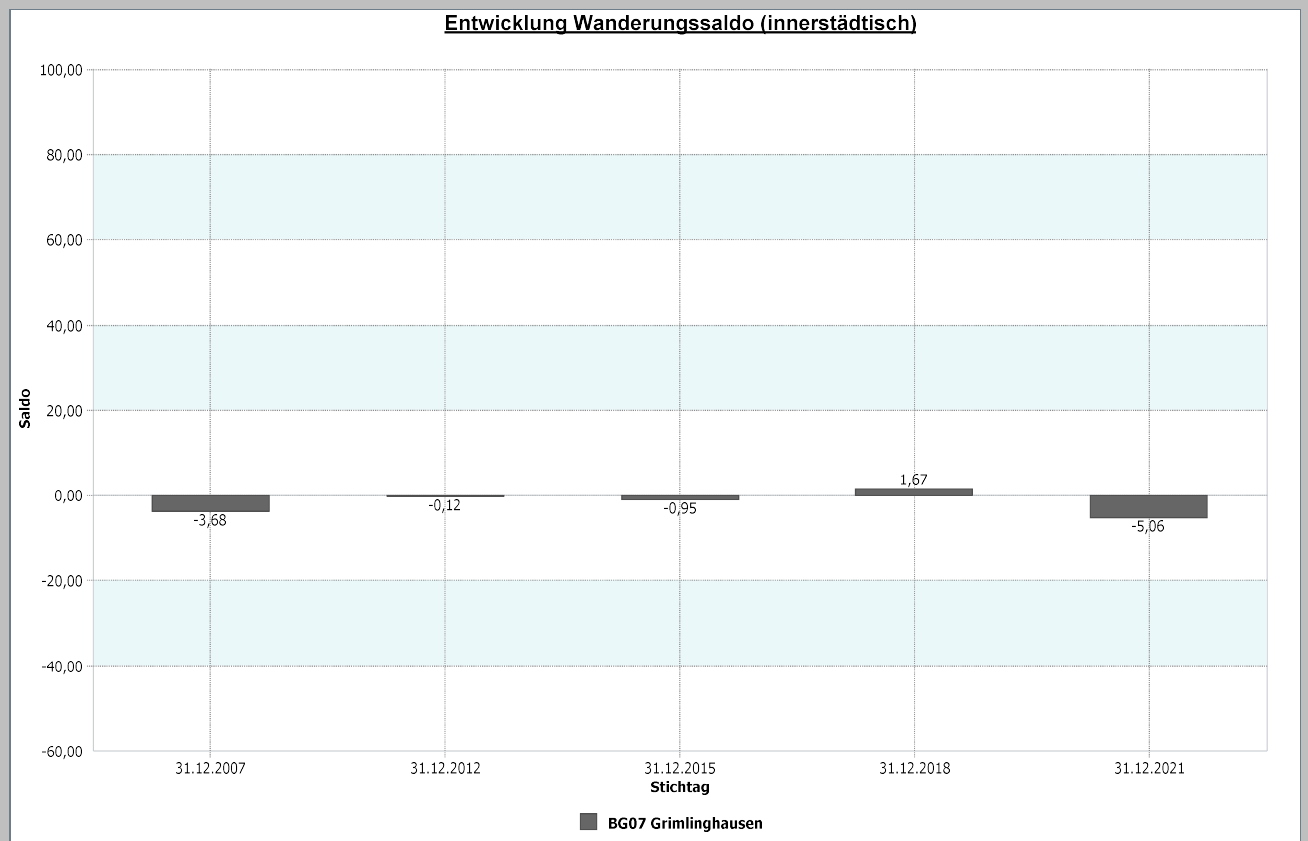

Datenhistorie

Datenhistorie - Anzahl Geburten / Sterbefälle

Entwicklung Geburten und Sterbefälle (Anzahl absolut)

07 - Grimlinghausen

4.1.5 a Wanderungssaldo und Wanderungsvolumen (extern)

Grimlinghausen	31.12.2021
Wanderungssaldo extern	-4,58

Grimlinghausen	31.12.2021
Wanderungsvolumen (extern)	944
Wanderungsvolumen extern in Relation zur Bevölkerung	11,37

31.12.2021	Wanderungssaldo extern	Wanderungsvolumen extern in Relation zur Bevölkerung
Stadt Neuss	-0,29	10,97

Datenhistorie

Datenhistorie

07 - Grimlinghausen

4.1.5 b Wanderungssaldo und Wanderungsvolumen (intern)

Grimlinghausen	31.12.2021	Grimlinghausen	31.12.2021
<u>Wanderungssaldo innerstädtisch</u>	-5,06	<u>Wanderungsvolumen innerstädtisch</u>	734
		<u>Wanderungsvolumen innerstädtisch in Relation zur Bevölkerung</u>	8,84

31.12.2021	<u>Wanderungssaldo innerstädtisch</u>	<u>Wanderungsvolumen innerstädtisch in Relation zur Bevölkerung</u>
Stadt Neuss	0,00	8,94

Datenhistorie

Datenhistorie

07 - Grimlinghausen

4.1.5 c Mobilitätsrate