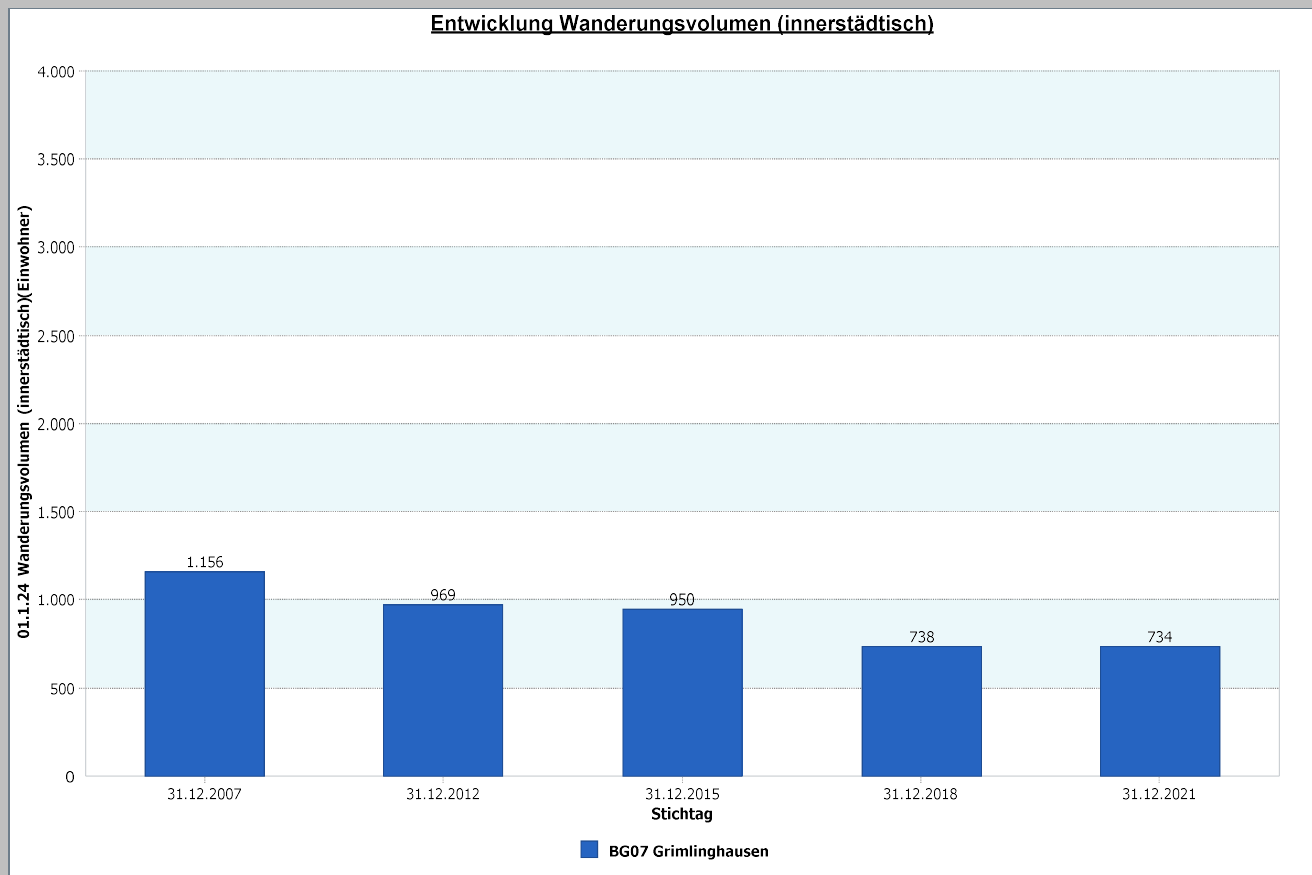

Datenhistorie

Datenhistorie - Anzahl Geburten / Sterbefälle

Entwicklung Geburten und Sterbefälle (Anzahl absolut)

07 - Grimlinghausen

4.1.5 a Wanderungssaldo und Wanderungsvolumen (extern)

Grimlinghausen	31.12.2021
Wanderungssaldo extern	-4,58

Grimlinghausen	31.12.2021
Wanderungsvolumen (extern)	944
Wanderungsvolumen extern in Relation zur Bevölkerung	11,37

31.12.2021	Wanderungssaldo extern	Wanderungsvolumen extern in Relation zur Bevölkerung
Stadt Neuss	-0,29	10,97

Datenhistorie

Datenhistorie

07 - Grimlinghausen

4.1.5 b Wanderungssaldo und Wanderungsvolumen (intern)

Grimlinghausen	31.12.2021	Grimlinghausen	31.12.2021
<u>Wanderungssaldo innerstädtisch</u>	-5,06	<u>Wanderungsvolumen innerstädtisch</u>	734
		<u>Wanderungsvolumen innerstädtisch in Relation zur Bevölkerung</u>	8,84

31.12.2021	<u>Wanderungssaldo innerstädtisch</u>	<u>Wanderungsvolumen innerstädtisch in Relation zur Bevölkerung</u>
Stadt Neuss	0,00	8,94

Datenhistorie

Datenhistorie

07 - Grimlinghausen

4.1.5 c Mobilitätsrate