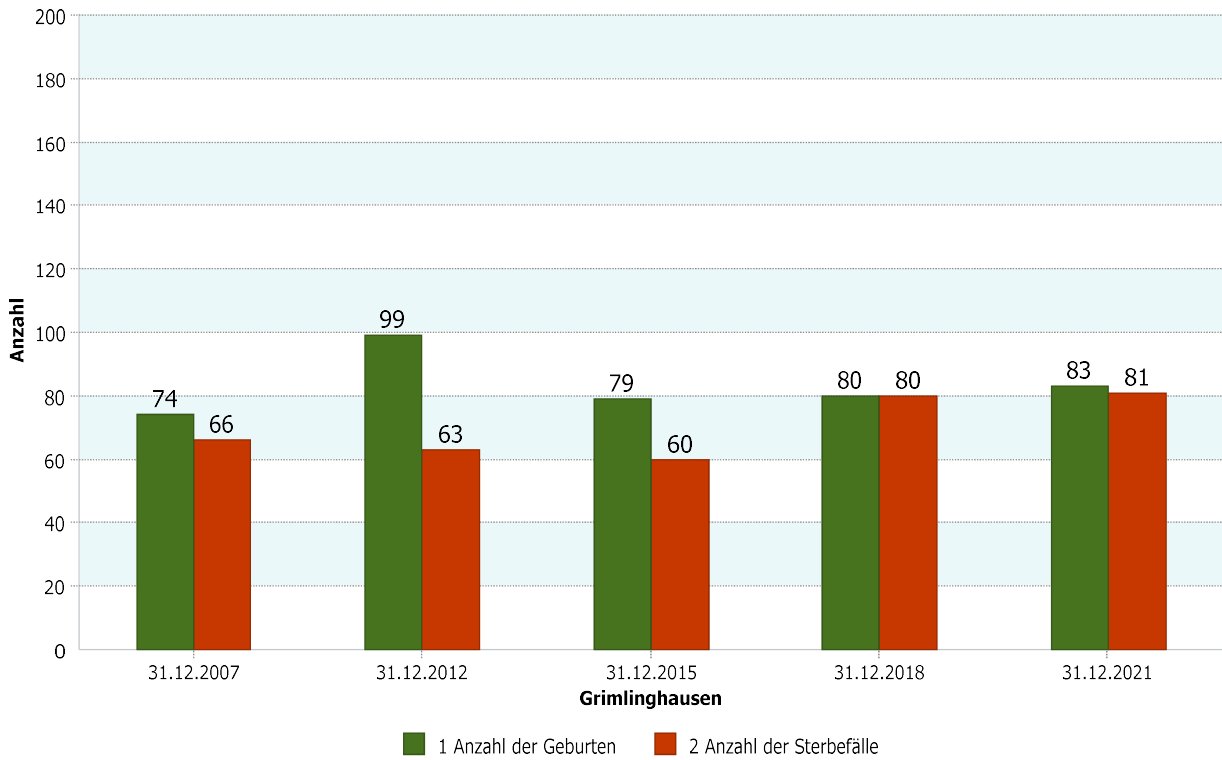

07 - Grimlinghausen

4.1 Demografische Basisdaten

4.1.4 Geburten-Sterbesaldo

	Grimlinghausen	31.12.2021
	Geburten-Sterbesaldo	0,24
	1 Anzahl der Geburten	83
	2 Anzahl der Sterbefälle	81

Stadt Neuss	31.12.2021
Geburten-Sterbesaldo	-1,82

Datenhistorie

Datenhistorie - Anzahl Geburten / Sterbefälle

Entwicklung Geburten und Sterbefälle (Anzahl absolut)

07 - Grimlinghausen

4.1.5 a Wanderungssaldo und Wanderungsvolumen (extern)

Grimlinghausen	31.12.2021
Wanderungssaldo extern	-4,58

Grimlinghausen	31.12.2021
Wanderungsvolumen (extern)	944
Wanderungsvolumen extern in Relation zur Bevölkerung	11,37

31.12.2021	Wanderungssaldo extern	Wanderungsvolumen extern in Relation zur Bevölkerung
Stadt Neuss	-0,29	10,97