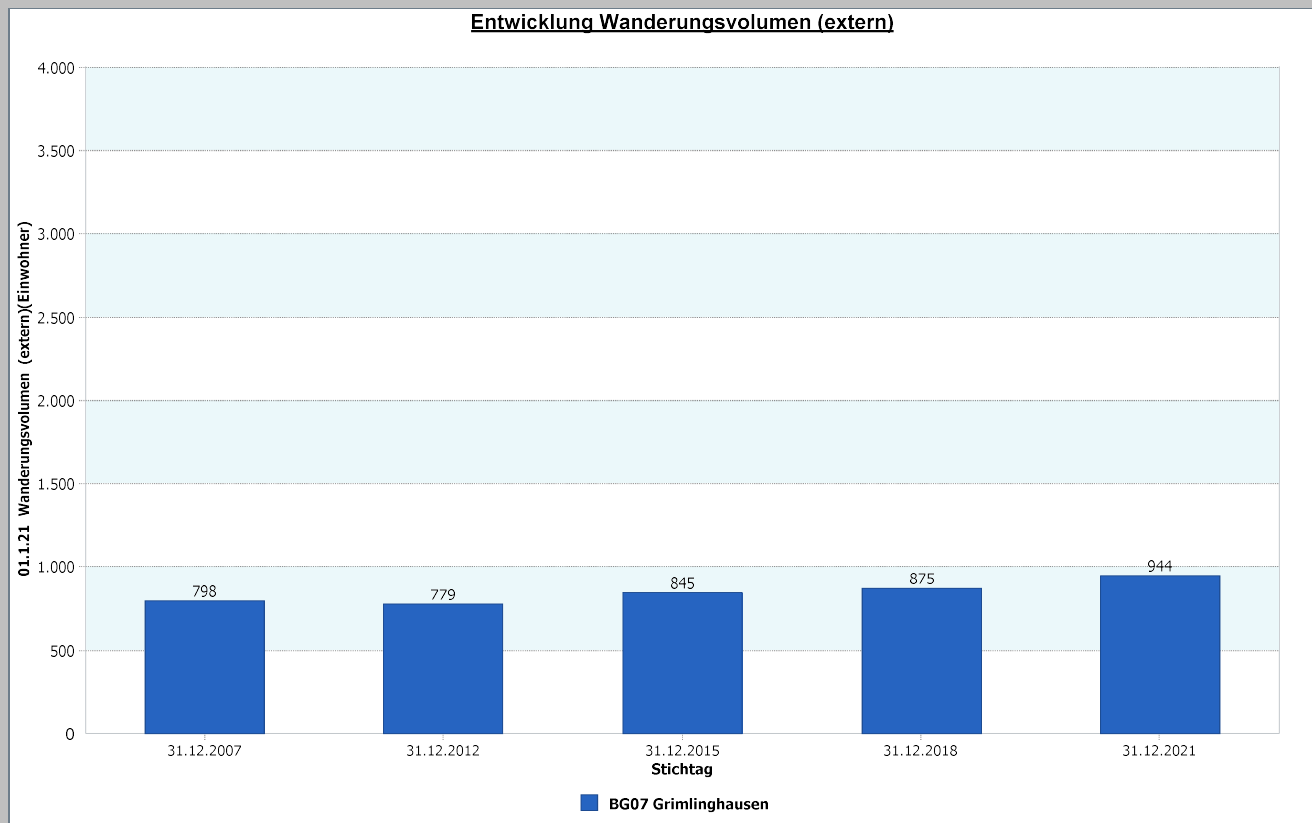

07 - Grimlinghausen

4.1 Demografische Basisdaten

4.1.4 Geburten-Sterbesaldo

	Grimlinghausen	31.12.2021
	Geburten-Sterbesaldo	0,24
	1 Anzahl der Geburten	83
	2 Anzahl der Sterbefälle	81

Stadt Neuss	31.12.2021
Geburten-Sterbesaldo	-1,82

Datenhistorie

Datenhistorie - Anzahl Geburten / Sterbefälle

Entwicklung Geburten und Sterbefälle (Anzahl absolut)

07 - Grimlinghausen

4.1.5 a Wanderungssaldo und Wanderungsvolumen (extern)

Grimlinghausen	31.12.2021
Wanderungssaldo extern	-4,58

Grimlinghausen	31.12.2021
Wanderungsvolumen (extern)	944
Wanderungsvolumen extern in Relation zur Bevölkerung	11,37

31.12.2021	Wanderungssaldo extern	Wanderungsvolumen extern in Relation zur Bevölkerung
Stadt Neuss	-0,29	10,97

Datenhistorie

Datenhistorie

07 - Grimlinghausen

4.1.5 b Wanderungssaldo und Wanderungsvolumen (intern)

Grimlinghausen	31.12.2021	Grimlinghausen	31.12.2021
<u>Wanderungssaldo innerstädtisch</u>	-5,06	<u>Wanderungsvolumen innerstädtisch</u>	734
		<u>Wanderungsvolumen innerstädtisch in Relation zur Bevölkerung</u>	8,84