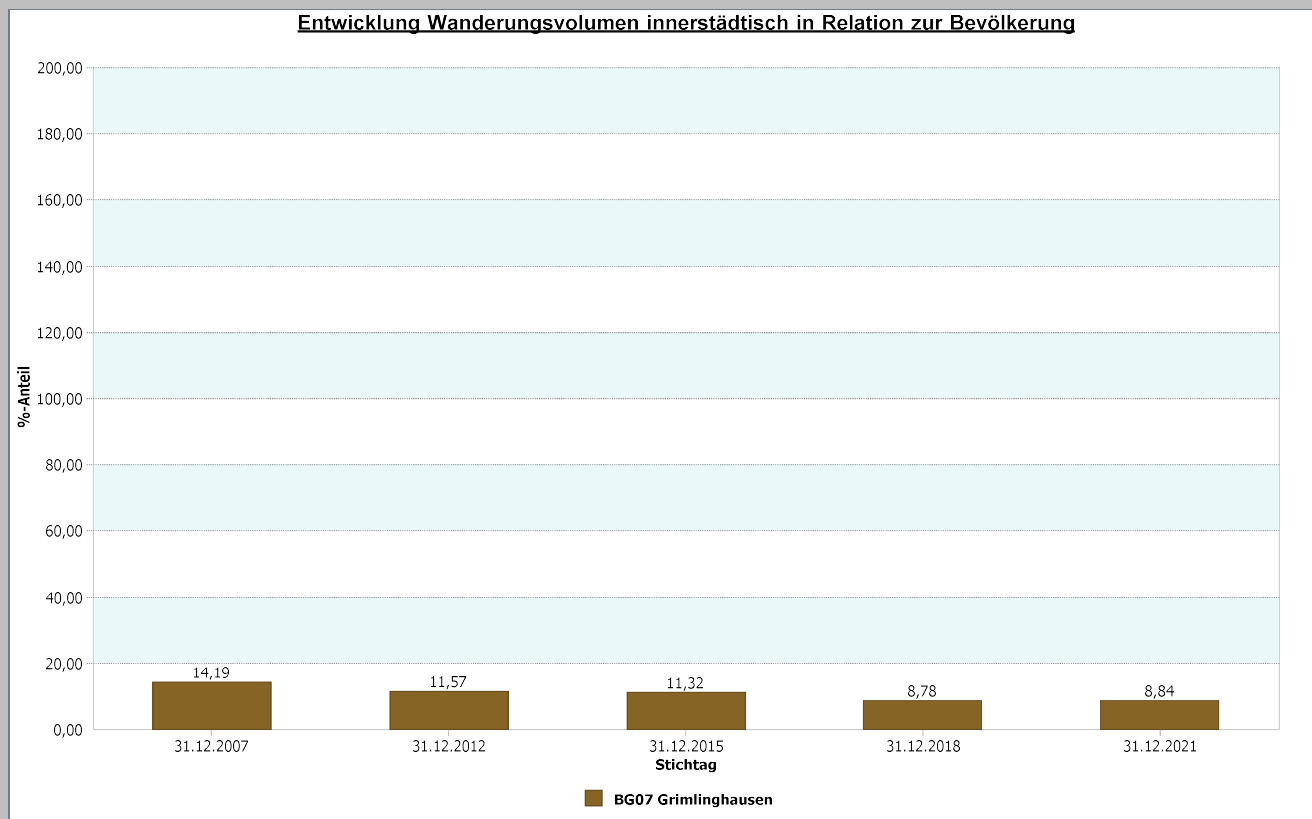

Datenhistorie

Datenhistorie - Anzahl Geburten / Sterbefälle

Entwicklung Geburten und Sterbefälle (Anzahl absolut)

07 - Grimlinghausen

4.1.5 a Wanderungssaldo und Wanderungsvolumen (extern)

Grimlinghausen	31.12.2021
Wanderungssaldo extern	-4,58

Grimlinghausen	31.12.2021
Wanderungsvolumen (extern)	944
Wanderungsvolumen extern in Relation zur Bevölkerung	11,37

31.12.2021	Wanderungssaldo extern	Wanderungsvolumen extern in Relation zur Bevölkerung
Stadt Neuss	-0,29	10,97

Datenhistorie

Datenhistorie

07 - Grimlinghausen

4.1.5 b Wanderungssaldo und Wanderungsvolumen (intern)

Grimlinghausen	31.12.2021	Grimlinghausen	31.12.2021
<u>Wanderungssaldo innerstädtisch</u>	-5,06	<u>Wanderungsvolumen innerstädtisch</u>	734
		<u>Wanderungsvolumen innerstädtisch in Relation zur Bevölkerung</u>	8,84

31.12.2021	<u>Wanderungssaldo innerstädtisch</u>	<u>Wanderungsvolumen innerstädtisch in Relation zur Bevölkerung</u>
Stadt Neuss	0,00	8,94

Datenhistorie

Datenhistorie

07 - Grimlinghausen

4.1.5 c Mobilitätsrate