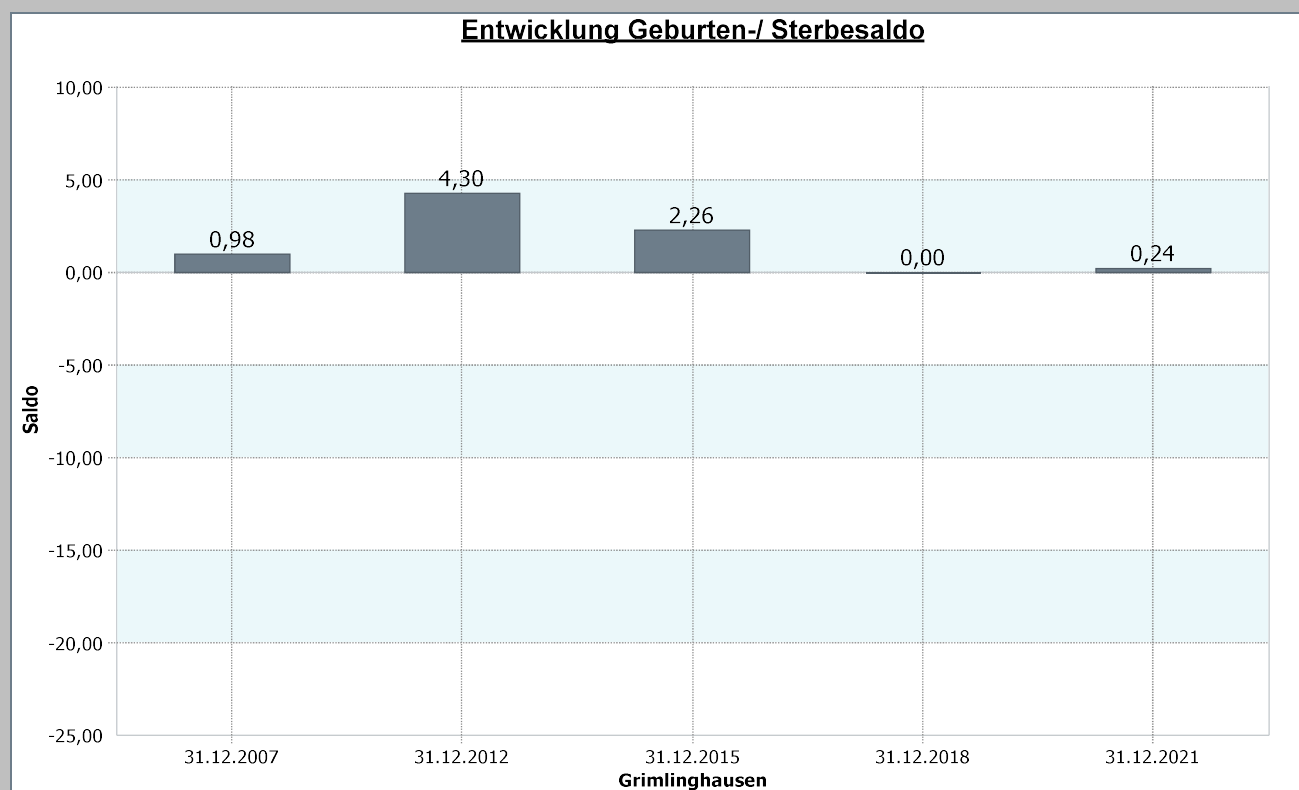

07 - Grimlinghausen

4.1 Demografische Basisdaten

4.1.4 Geburten-Sterbesaldo

	Grimlinghausen	31.12.2021
	Geburten-Sterbesaldo	0,24
	1 Anzahl der Geburten	83
	2 Anzahl der Sterbefälle	81

Stadt Neuss	31.12.2021
Geburten-Sterbesaldo	-1,82

Datenhistorie

Datenhistorie - Anzahl Geburten / Sterbefälle

Entwicklung Geburten und Sterbefälle (Anzahl absolut)

07 - Grimlinghausen

4.1.5 a Wanderungssaldo und Wanderungsvolumen (extern)

Grimlinghausen	31.12.2021
Wanderungssaldo extern	-4,58

Grimlinghausen	31.12.2021
Wanderungsvolumen (extern)	944
Wanderungsvolumen extern in Relation zur Bevölkerung	11,37

31.12.2021	Wanderungssaldo extern	Wanderungsvolumen extern in Relation zur Bevölkerung
Stadt Neuss	-0,29	10,97