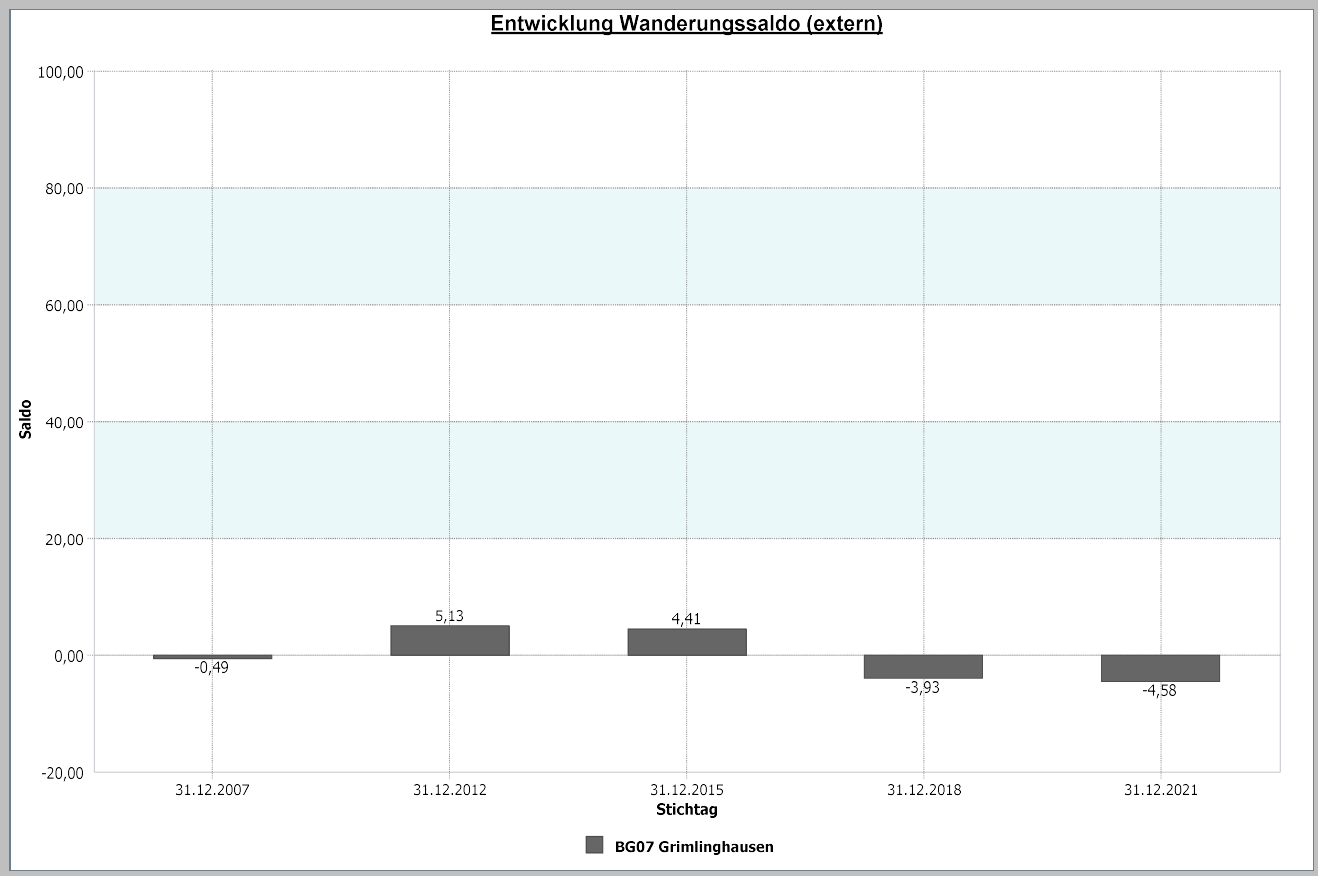

07 - Grimlinghausen

4.1 Demografische Basisdaten

4.1.4 Geburten-Sterbesaldo

	Grimlinghausen	31.12.2021
	Geburten-Sterbesaldo	0,24
	1 Anzahl der Geburten	83
	2 Anzahl der Sterbefälle	81

Stadt Neuss	31.12.2021
Geburten-Sterbesaldo	-1,82

Datenhistorie

Datenhistorie - Anzahl Geburten / Sterbefälle

Entwicklung Geburten und Sterbefälle (Anzahl absolut)

07 - Grimlinghausen

4.1.5 a Wanderungssaldo und Wanderungsvolumen (extern)

Grimlinghausen	31.12.2021
Wanderungssaldo extern	-4,58

Grimlinghausen	31.12.2021
Wanderungsvolumen (extern)	944
Wanderungsvolumen extern in Relation zur Bevölkerung	11,37

31.12.2021	Wanderungssaldo extern	Wanderungsvolumen extern in Relation zur Bevölkerung
Stadt Neuss	-0,29	10,97

Datenhistorie

Datenhistorie

07 - Grimlinghausen

4.1.5 b Wanderungssaldo und Wanderungsvolumen (intern)

Grimlinghausen	31.12.2021	Grimlinghausen	31.12.2021
<u>Wanderungssaldo innerstädtisch</u>	-5,06	<u>Wanderungsvolumen innerstädtisch</u>	734
		<u>Wanderungsvolumen innerstädtisch in Relation zur Bevölkerung</u>	8,84