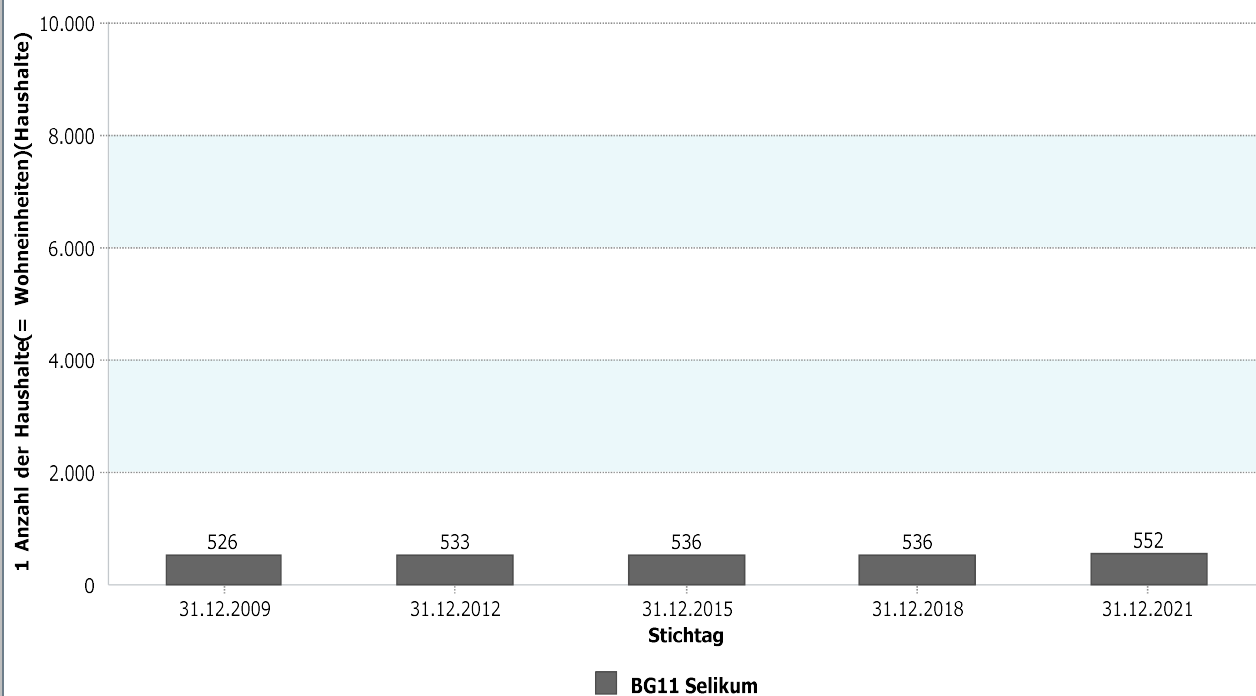

11 - Selikum

4.1. Demografische Basisdaten - Haushalte

4.1.6 Haushalte

Selikum	31.12.2021	Selikum	31.12.2021
1 Anzahl der Haushalte (= Wohneinheiten)	552	01.1.28 Anteil der Haushalte an allen Haushalten	0,72

Datenhistorie

Entwicklung Anzahl Haushalte

Durchschnittliche Anzahl Einwohner je Haushalt

Selikum	31.12.2021
01.1.29 Einwohner je Haushalt	2,07

31.12.2021	Einwohner je Haushalt
Stadt Neuss	2,08

Datenhistorie